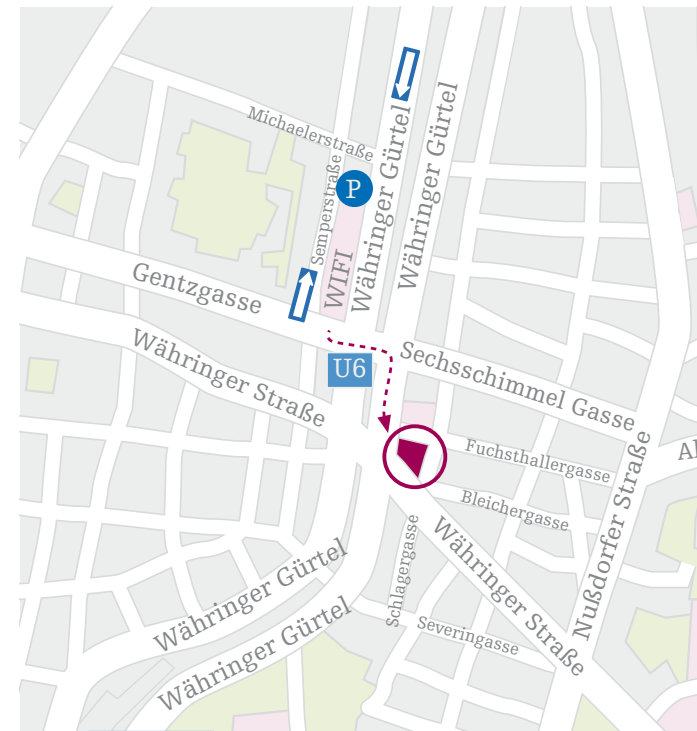

5½ Stunden Parken für nur € 5,50 in der WIFI-Parkgarage

So funktioniert es:

Ziehen Sie bei Einfahrt in die WIFI-Parkgarage ein reguläres Parkticket.
Verwenden Sie das Rabattiergerät im Kassenfoyer in der Volksoper Wien, um Ihr Parkticket zu stempeln.
Das Rabattiergerät befindet sich bei der Tages- bzw. Abendkasse.
Mit dem gestempelten Ticket wird Ihnen beim Bezahlen in der Parkgarage der reduzierte Preis verrechnet.

*Dieses Angebot kann unabhängig vom Vorstellungsbeginn genutzt werden.
Bitte beachten Sie jedoch, dass das Kassenfoyer nur zu den Öffnungszeiten der Volksopernkasse geöffnet ist.*

Einfahrt

1180 Wien, Semperstraße 32-36
oder:
1090 Wien, Währinger Gürtel 97

GPS Koordinaten

48.2276674369, 16.348772049

Lageplan

Volksoper Wien, Währinger Straße 78, 1090 Wien

Information: +43/1/514 44-3670

Karten mit Kreditkarte: +43/1/513 1 513

tickets@volksoper.at, www.volksoper.at