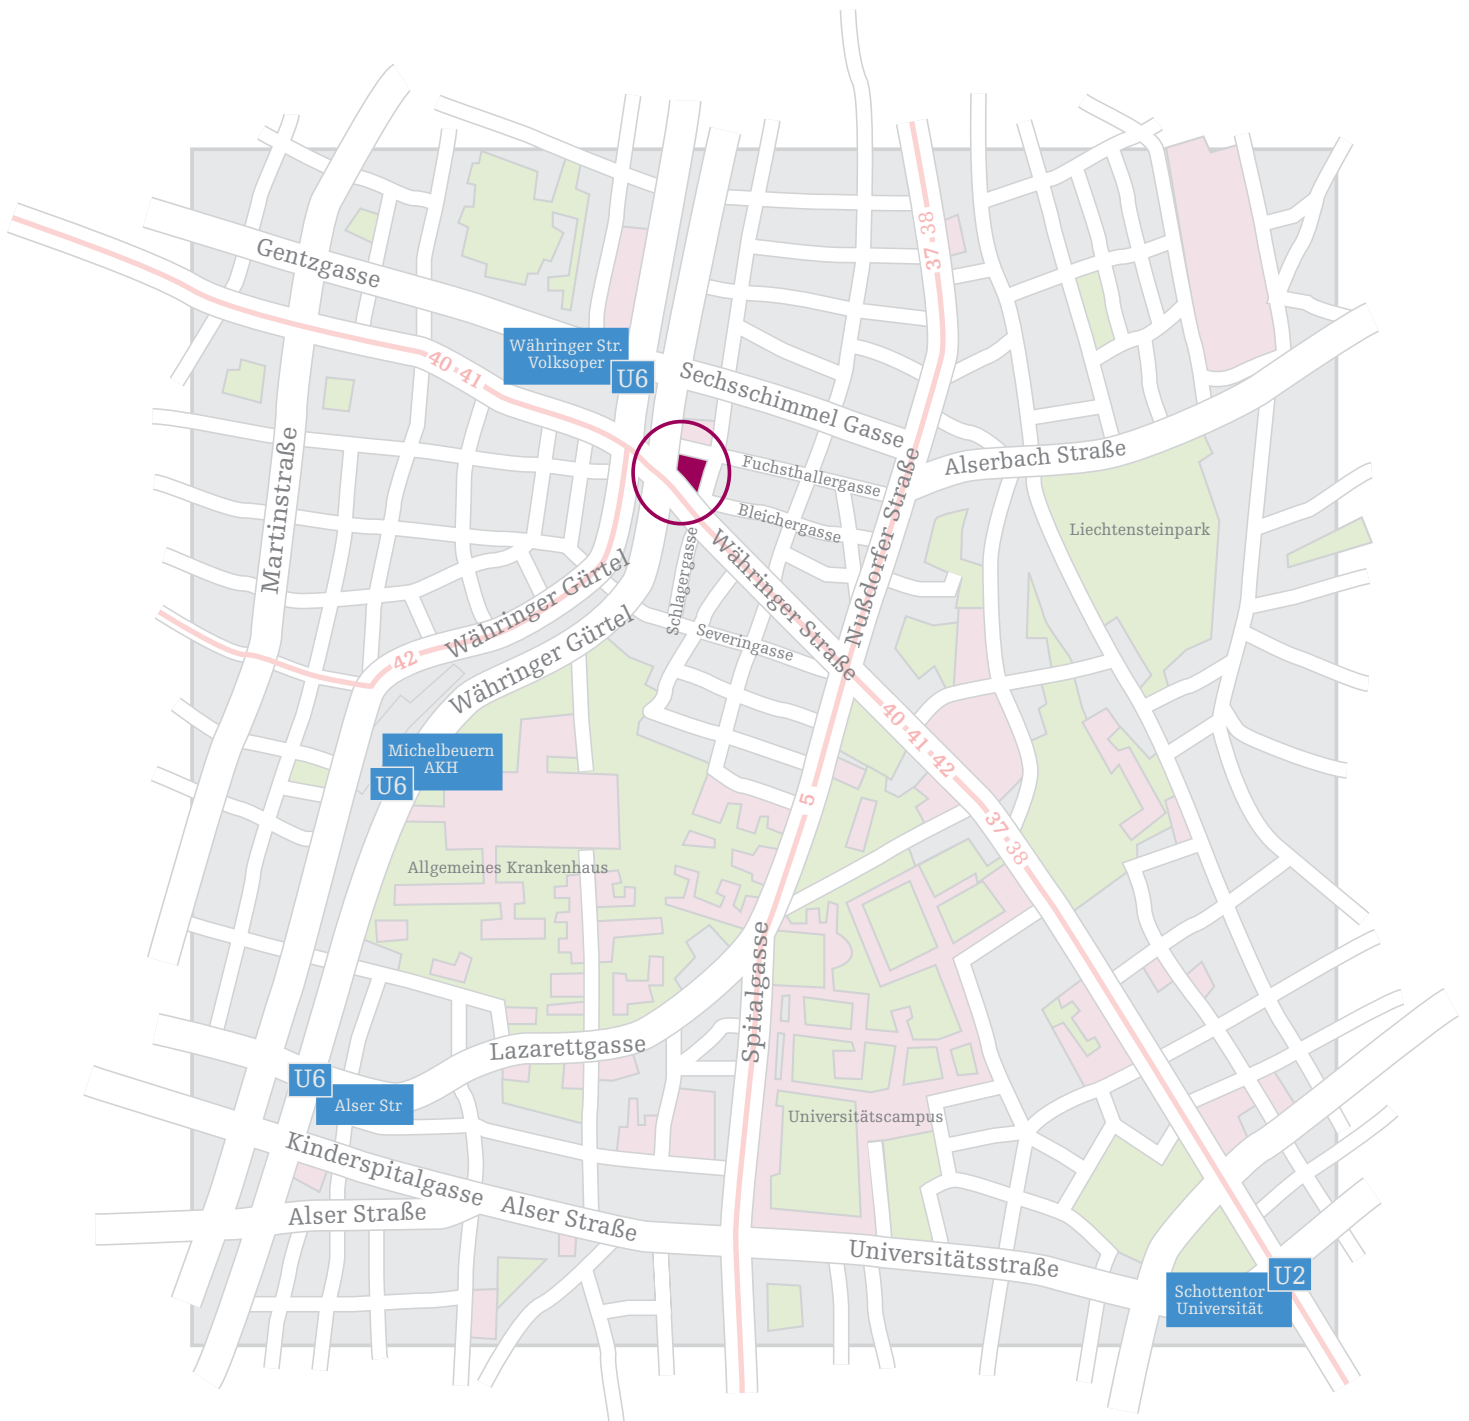

www.volksoper.at
Währinger Straße 78, 1090 Wien
Information: +43/1/514 44-3670

Lageplan Detail

www.volksoper.at
Währinger Straße 78, 1090 Wien
Information: +43/1/514 44-3670

Lageplan Übersicht